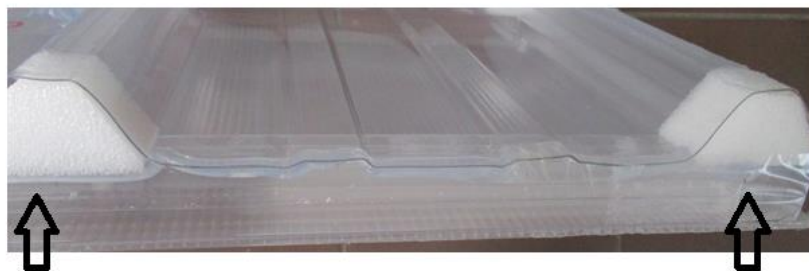

POLYNIUM

La lumière pour vos projets

PRESENTATION DU PANNEAU SANDWICH 40 mm 3.333.39 T

Renfort

Renfort

Largeur de 1060

ZI SEZAC – 5 RUE DESCARTES – 95330 DOMONT

polynium11@gmail.com – TEL 01 75 94 80 25